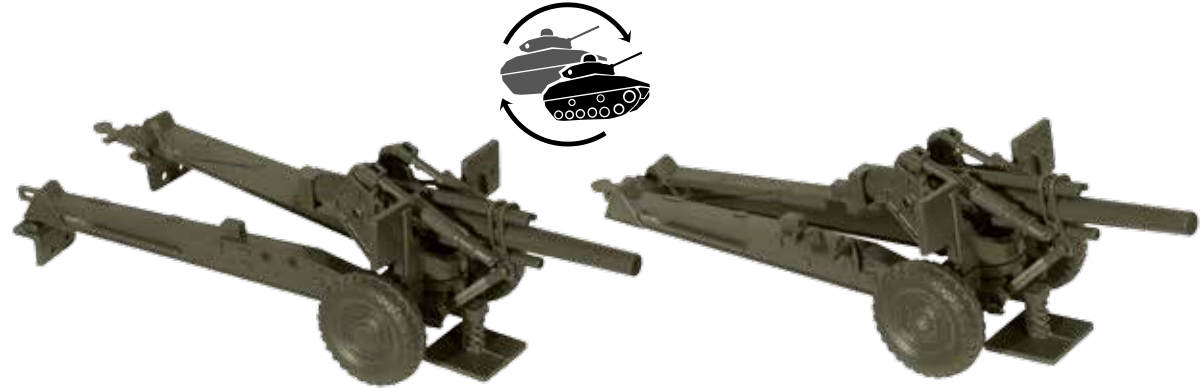

MITTLERE FELDDHAUBITZE M 114
MEDIUM HOWITZER M 114 05079

Kaliber 155 mm
Caliber 155 mm