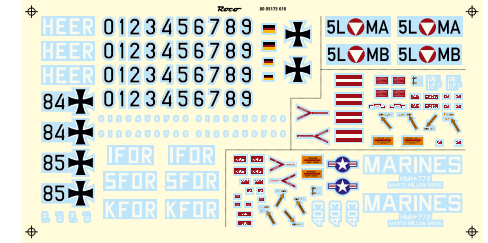

05175

Mit Nassschiebebildern für die Bundeswehr, US Marines und Österreich
With decals of the German Federal Army, US Marines and Austria