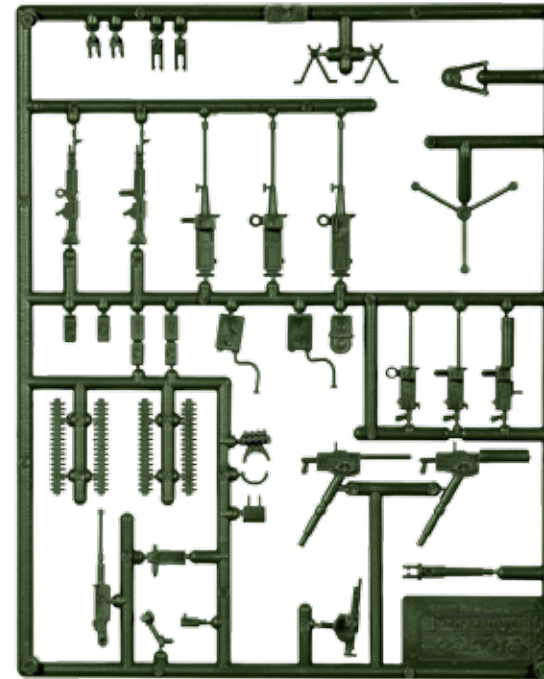

MG-SET, US
MACHINE GUN SET, US