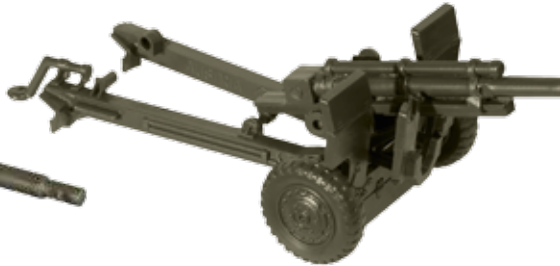

05064

Führungspanzer mit Zurüstteilen  
 Command post with add-on-parts

**SCHWERER KAMPFPANZER M 103**  
**MAIN BATTLE TANK M 103**

05065

Mit Bordkanone Kaliber 120 mm  
 With caliber 120 mm gun

**FELDDHAUBITZE M 101**  
**LIGHT HOWITZER M 101**