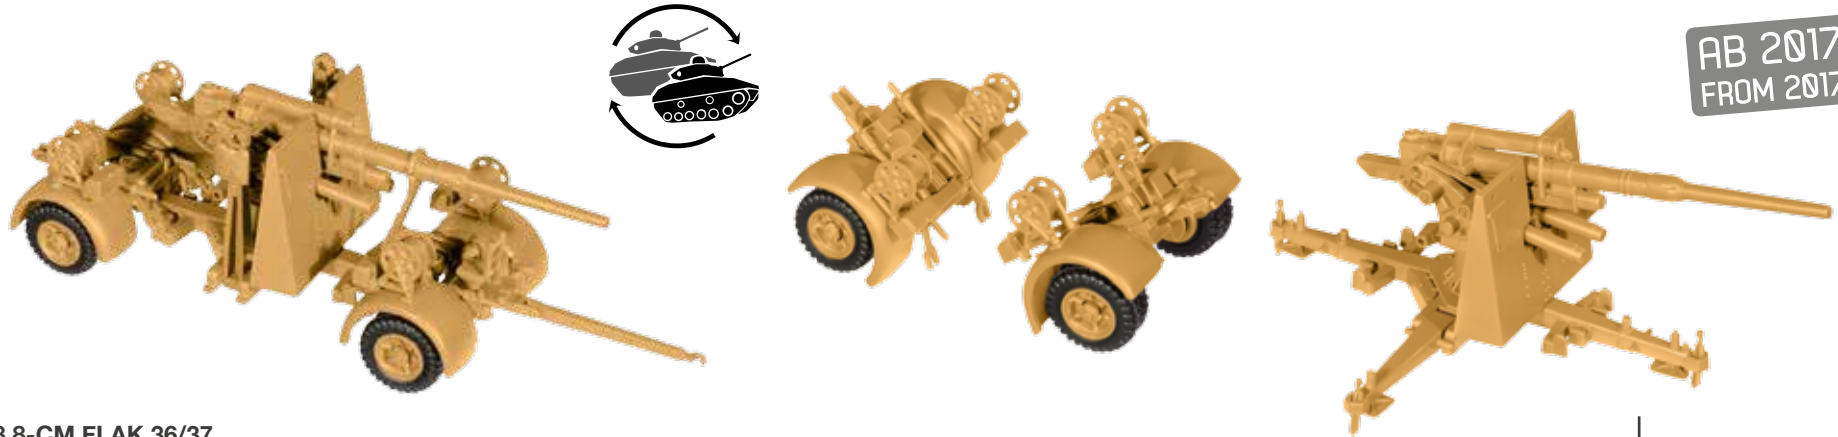

8,8-CM FLAK 36/37
8,8-CM ANTI-AIRCRAFT GUN 36/37

Mit Protze und Schutzschild
With trailer and protected shield

05169