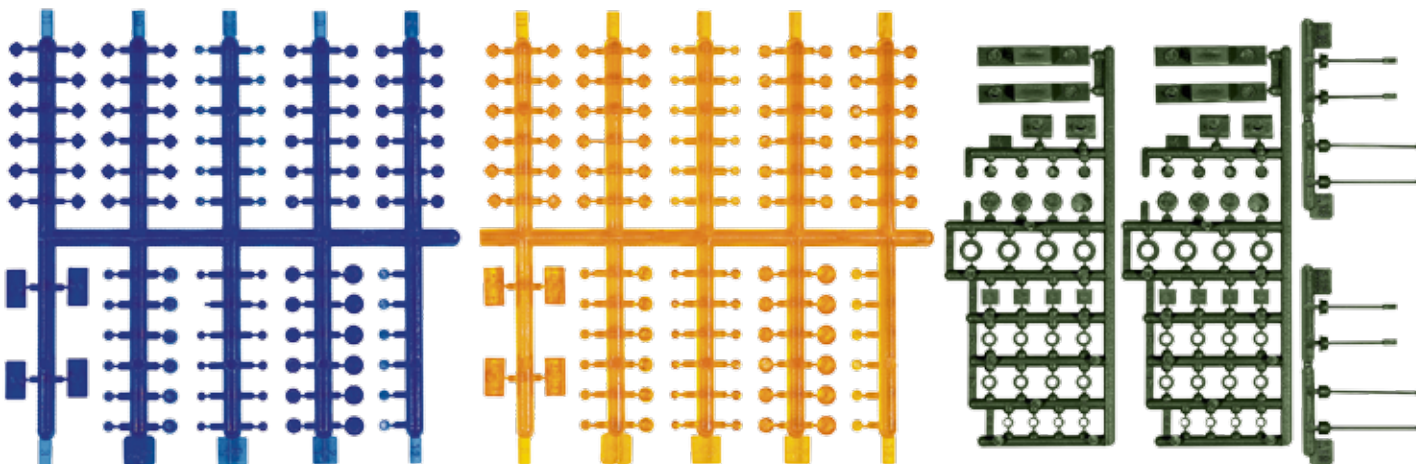

00442

US MG für M1 Abrams und diverse Kaliber 50 MG
US machine gun for M1 Abrams and diverse Cal.
50 machine guns

ZUBEHÖR RUNDUMKENNLEUCHTE
WARNING LIGHTS

00747

Zubehör-Rundumkennleuchten in orange und blau
Warning lights in orange and blue