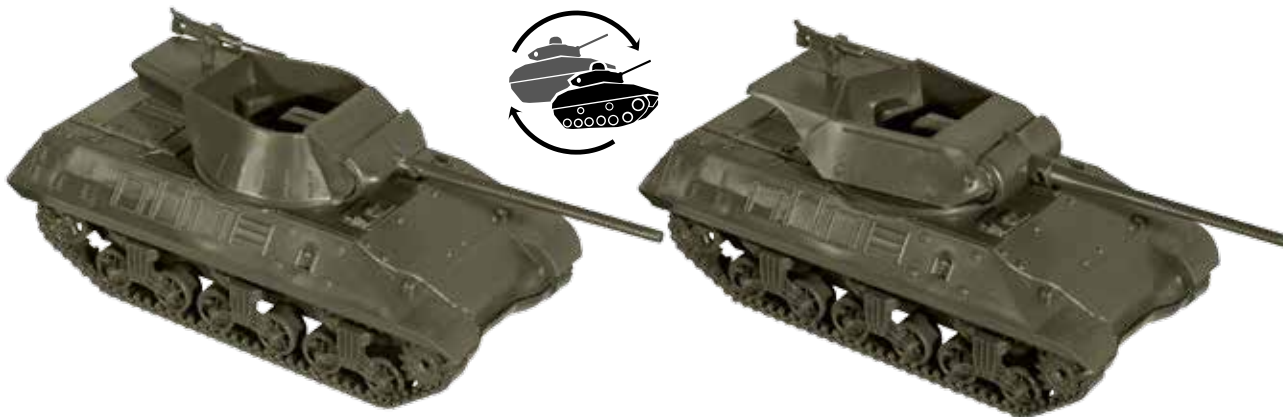

JAGDPANZER M 10 „ACHILLES“ ODER JAGDPANZER M 36 „JACKSON“
TANK DESTROYER M 10 „ACHILLES“ OR TANK DESTROYER M 36 „JACKSON“

05038

Mit auswechselbaren Türmen
With interchangeable turrets