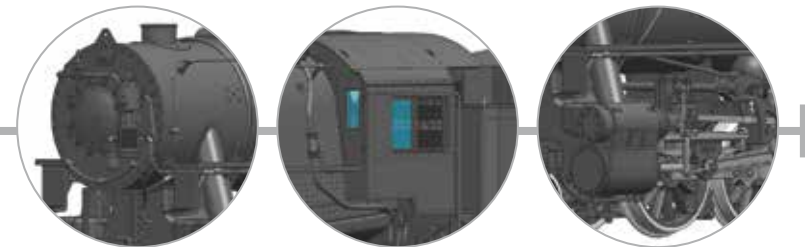

## Dampflokomotive S 160, USATC "US Zone Österreich" / Steam locomotive S 160, USATC „US Zone Austria“

H. Nave

CAD Grafiken  
CAD Illustrations
  
USATC

Ep III

Art. Nr.: 72152	=	€ 369,00
Art. Nr.: 72153	=	€ 444,00
Art. Nr.: 78153	~	€ 444,00